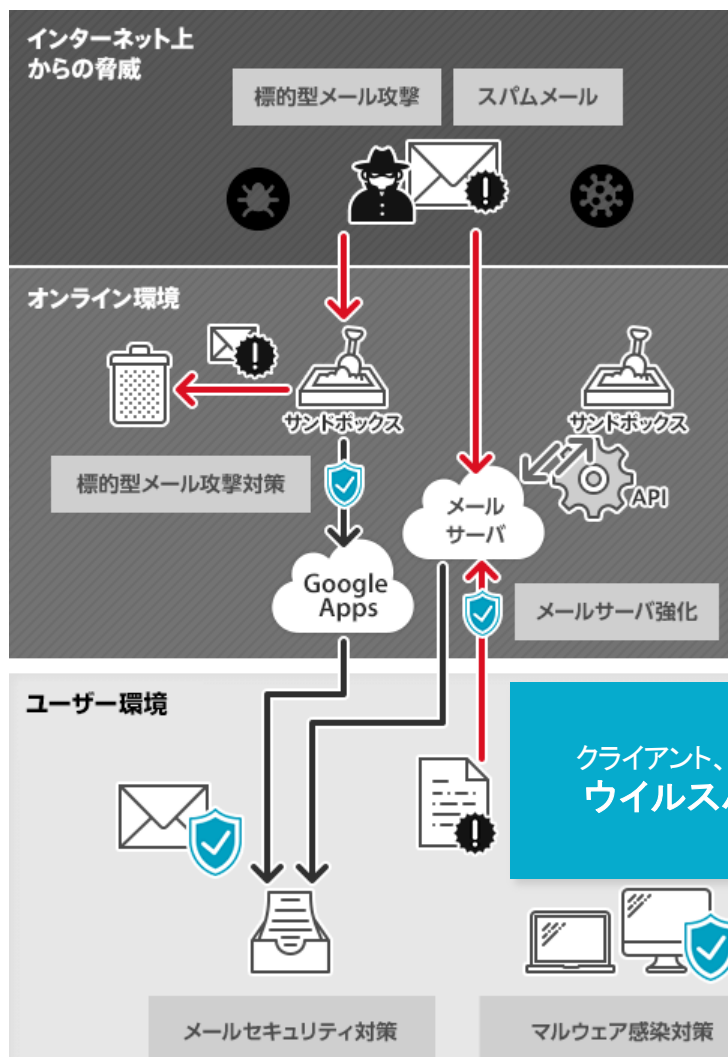

# 中小企業向けセキュリティ対策 専任のIT担当者がない企業にお勧めする セキュリティソリューション

クラウド型エンドポイント・API連携型 メールセキュリティ・クラウド型総合ゲートウェイ・インシデント対応

ビジネスリスクの最小化、取引先に信頼される  
ITセキュリティ対策を提供

ITセキュリティリスクと負荷の最小化  
を最新技術でサポート

脅威の増加・複雑化による  
感染被害の拡大

脅威を可視化し、的確なインシデント対応を可能に

Worry Free XDR

クラウド型総合ゲートウェイ

Cloud Edge™

API連携型 メールセキュリティソリューション  
Trend Micro Cloud App Security™

クライアント、サーバ、スマートデバイスを守るクラウド型セキュリティ  
ウイルスバスター™ ビジネスセキュリティサービス

メールセキュリティ対策

マルウェア感染対策

PCセキュリティ

スマートデバイス  
セキュリティ

本社

支社・海外拠点

外出・出張

脅威を可視化し、的確なインシデント対応を可能に  
Worry Free XDR

- 大量のアラートから本当に対応すべき脅威を特定し、各社に沿った解決ステップを提示することで迅速な対応を実現します。
- どのように攻撃がエンドユーザ環境に侵入して被害が拡大したかを可視化することで、対応による安全宣言の妥当性を示すことができます。
- クラウド型サンドボックスによる新たな脅威への対策