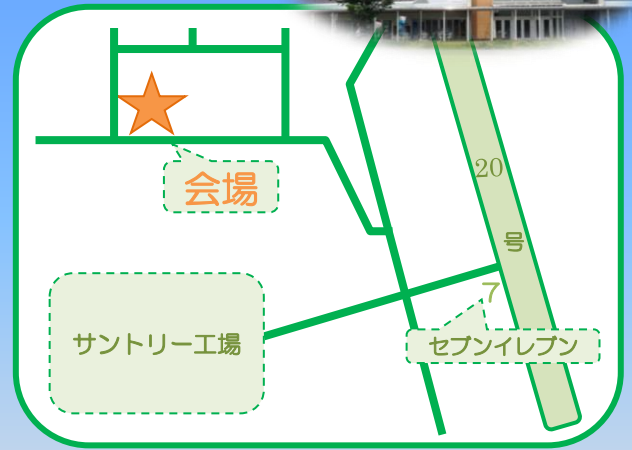

### 内容

すばらしい音がきこえる!  
手のひらに乗る感度のよい  
FMステレオラジオづくり

完成品だよ。組み立て  
方は簡単だから一緒に  
作ってみよう!

募集人数：親子30組  
参加費：2,000円(材料費)

※昼食コーナー(名水そば)も  
会場に御座いますのでどうぞ利  
用ください。(有料) 11:00~14:00

講師は電波新聞社  
の大橋先生です!

こどもたちの作る楽しさを育みます。夏休みの最初のお出かけにいかがですか。ぜひ親子で参加してください。

## 会場までの地図

夏休みの工作にどうぞ！